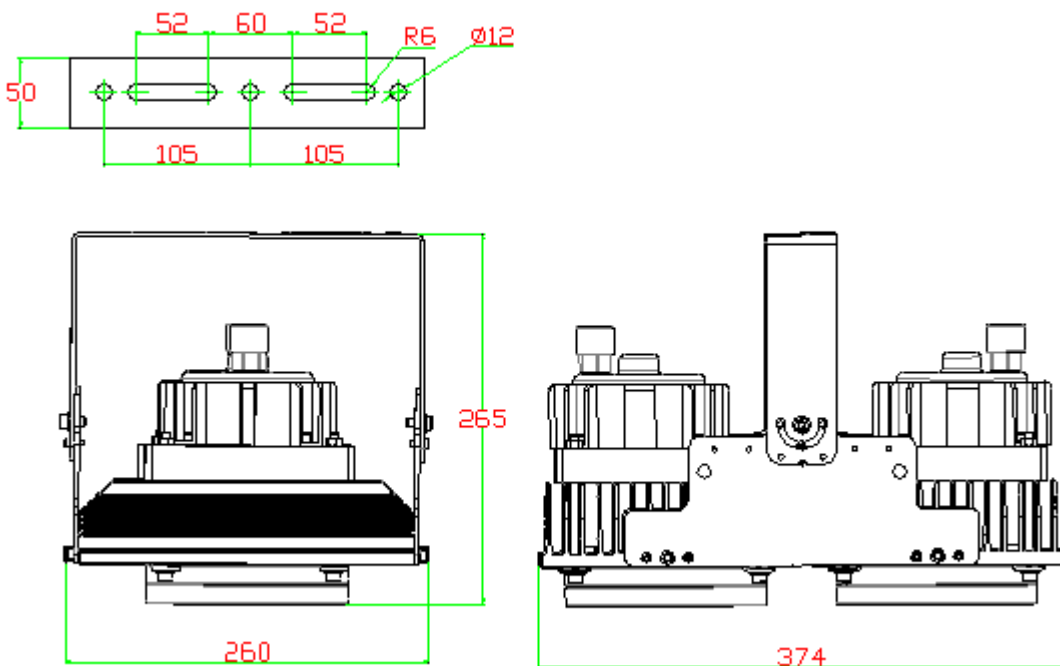

規格

1. 應用：

軒豐防爆燈A2系列採用微腔體結構，可以更安全地使用在 Zone 1, Zone 2 危險場所，如加油站，天然氣站，化工廠，採礦廠，溶劑廠，油漆廠及煉油廠等....

2. 特點：

- 通過 CNS 氣體防爆認證 Ex dm IIC T5/T6 Gb X
  粉塵防爆認證 Ex tD A21 IP68 T120°C Db X
  合格證號：(ISTI)2019第07-00007X號
- 多重(過電流/電壓/溫度/短路) 電源保護設計，全電壓使用。
- 防護等級燈具IP68(電源IP66)，安全，壽命長。
- 集成封裝COB低溫光源，專利導熱系統，高光效，低光損。
- 客製化不鏽鋼轉接頭,可搭配 1/2、3/4 NPT內外牙防爆電纜接頭使用。
- 瞬間啟動，無閃爍，省電，耐用，低維護成本。
- 燈具結構以鋁合金及不鏽鋼製作，耐腐蝕。

3. 外形尺寸：

4. 產品系列清單：

Model Number	CCT (typ. ± 300K)
SU-A2-160	黃(3000K) / 暖白(4000K) / 白(5000K)
SU-A2-200	黃(3000K) / 暖白(4000K) / 白(5000K)
SU-A2-240	黃(3000K) / 暖白(4000K) / 白(5000K)